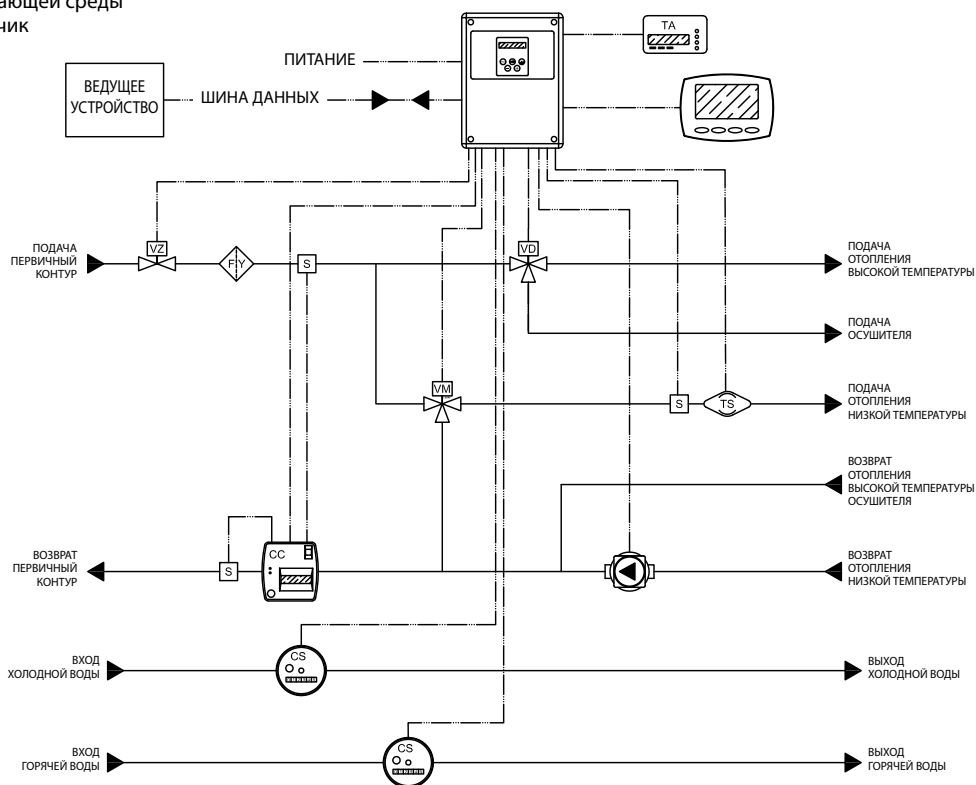

Условные обозначения:

- VZ = Предохранительный клапан
- VM = Смесительный клапан
- CC = Счетчик калорий
- FY = Корзиночный фильтр
- S = Температурные датчики
- TS = Предохранительный термостат
- TA = Термостат окружающей среды
- CS = Санитарный счетчик