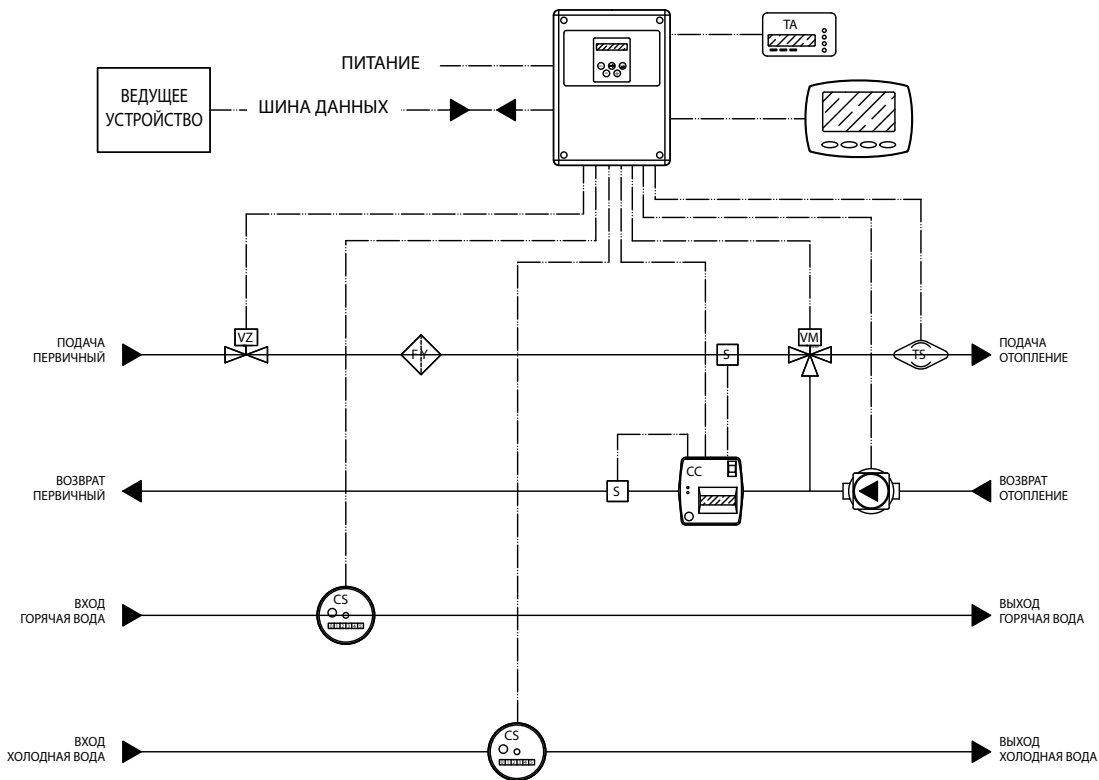

### Отсечные клапаны

В стандартной комплектации для отсечения всех входов и выходов.

### Дополнительное оснащение

- Насос
- E-Kronos
- Термостат Nereix Home

Код изделия	Стойки		Соединения						Габариты		
	Положение	D	Потребитель	D	Вх. сантехники	D	Выход сантехники	D	L	H	P
	мм		мм		мм		мм		мм	мм	мм
PV800221	ЛЕВ.	3/4"	НИЖН.	3/4"	ЛЕВ.	3/4"	НИЖН.	3/4"	600	600	150
PV800222 (3 ветки сантехники)	ЛЕВ.	3/4"	НИЖН.	3/4"	ЛЕВ.	3/4"	НИЖН.	3/4"	600	600	150

**Условные обозначения:**

- VZ = Предохранительный клапан
- VM = Смесительный клапан
- CC = Счетчик калорий
- FY = Корзиночный фильтр
- S = Температурные датчики
- TS = Защитный термостат
- TA = Комнатный термостат
- CS = Санитарный счетчик